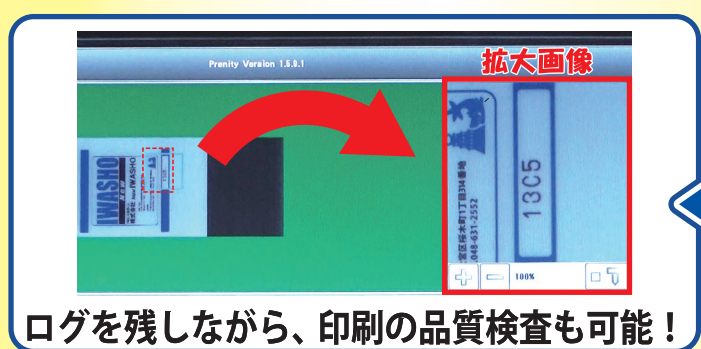

トレーサビリティ×モニタリング T×mot ティーマット

常時監視することにより、生産状況を把握。
トレーサビリティに貢献します。

製品のナンバリングを読み込み、文字変換してログを残すシステム

その名も トレーサビリティ×モニタリング
T×mot (ティーマット)!!!

AIを使用して製造年月日や製品のナンバリングを読み取り！
ログデータを管理し、生産状況の把握、製品の追跡、印字ミスも
お知らせします！！