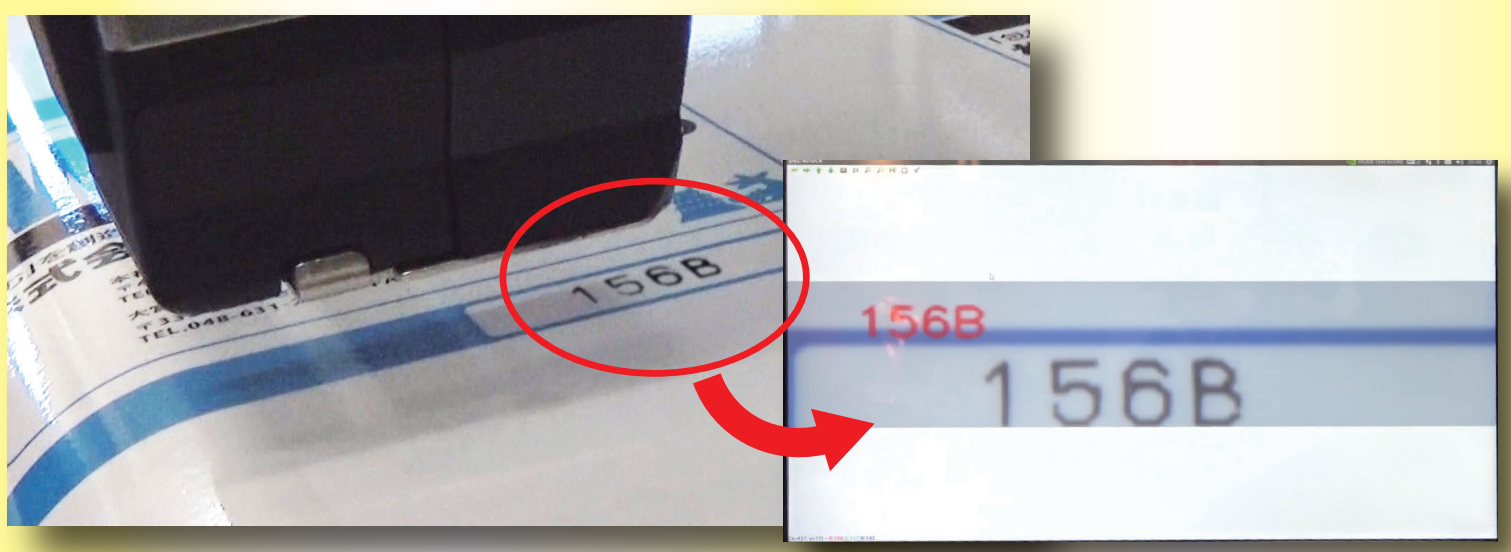

トレーサビリティ×モニタリング T×mot ティーマット

常時監視することにより、生産状況を把握。
トレーサビリティに貢献します。

製品のナンバリングを読み込み、文字変換してログを残すシステム

その名も トレーサビリティ×モニタリング
T×mot (ティーマット)!!!

AIを使用して製造年月日や製品のナンバリングを読み取り！
ログデータを管理し、生産状況の把握、製品の追跡、印字ミスも
お知らせします！！